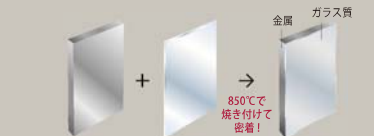

Dresser **ELICIO**  
エリシオ**Takara standard**  
「きれい」を暮らしそう、高品位ホーロー。**水まわりに最適 高品位ホーロー**

汚れや湿気、カビや腐食にも強い

鉄の強さと、ガラスの美しさをあわせ持つ素材

**丈夫な鉄のベース** 頑丈な鉄が衝撃に強さを発揮

**清潔なガラス質** 汚れや湿気をガラス質でシャットアウト

**高品位ホーロー** 水まわりに最適な素材です

**強 さ** 高品位ホーローだから、抜群の耐久性。サビも寄せ付けない。

**3 面鏡**

ミラーの裏にはたっぷりの収納スペース

ミラー裏収納

収納物の高さに合わせて、12段階の高さ調節ができるクリアトレイが付属しています。

**水 栓**

カンタン操作でお湯のムダ使いをカット

シングルレバー式 シャワー水栓

エコタイプ  
水栓

レバー中央で操作しても、水しか出ないので給湯器の作動による無駄がなくなります。水量が最大になるのをクリック感でお知らせします。

**ボウル形状**ホーローボウル ハイバックタイプ  
汚れやキズ、衝撃にも強く美しさが長持ち。

フランジレス排水口 ポップアップ式排水栓

**洗面下台 収納タイプ**

扉タイプ 背の高い物もスッキリ収納。

**ミラー**

3面鏡 / LED照明仕様