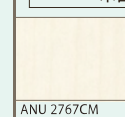

**扉カラー メラミン化粧板**

単色 (鏡面)

抽象柄 (マット)

木目 (マット)

木目 (鏡面)

オレフィン  
シート

木目

DAP コート