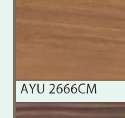

**扉カラー メラミン化粧板**

単色 (鏡面)

抽象柄 (マット)

木目 (マット)

木目 (鏡面)

オレフィン  
シート

木目

DAP コート

単色

単色

木目

引手

レール シルバー

GS シリーズ シルバー

GS シリーズ ブラック

台輪