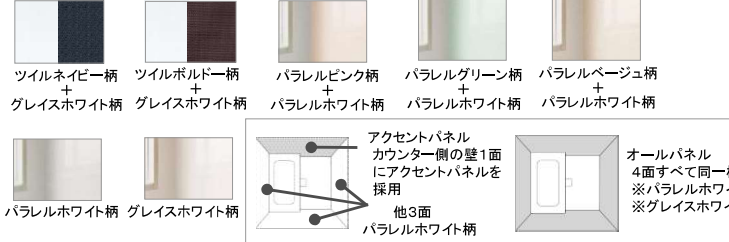

天井・照明

フラット天井
壁・ドア高さ 2150

物干しバー1本
受具2組付き

サークル照明
(LED電球：電球色)
1灯

その他

ウェーブカウンター
ピュアホワイト

掃除用具収納
ライトブラック

シャワースライドバー
(メタル)
※攪りバーとしては
ご使用できません。

スリムミラー

クリアシェルフ
(3段)
タオル掛けB

壁柄

【Cグレード】

【Dグレード】

オールパネル
4面すべて同一柄で統一
※パラレルホワイト柄
※グレイスホワイト柄