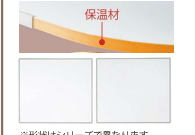

風呂フタ 断熱風呂フタ (組み合わせ式)

保温材入りのお湯の冷めにくい風呂フタ。