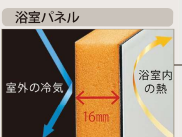

System Bath RELAXIA Pタイプ

リラクシア

水まわりって、大切だから
Takara standard

高品位ホーロー 浴室パネル

高品位ホーローだからお手入れカンタン

清掃性

表面がガラス質なので、汚れが染み込まないから、普段のお手入れはシャワーで流すだけ。湯アカもひとふきでキレイに! キズにも強く、カビも寄せつけず、新品同様の美しさを保てます。

フレーム構造

耐震実験で実証!

耐震性

頑丈なフレーム架台が浴室全体の重さをしっかり支え、震度6強相当の振動にも負けない強度。

タカラシステムバス耐震実験の様子
(実験は、関西電力株式会社 電力技術研究所の振動実験装置を用いて行いました。)

実験条件
<実験状況>
システムバスユニット単体の加振実験
(振動台に架台を固定)
<振動内容>
平均加速度：8 0 0 g
振動周波数：3~5Hz間で変移の振動
理論上の震度(6強)を1分間加振

浴室全体を保温材で包み込んだあたたかい浴室

保温性

浴室パネルで包み込むように、浴室全体を保温、熱を逃がさず冬場の入浴でもあたたか。

断熱風呂フタ+高断熱浴槽

水栓

サーモスタット
SB18520S

エコシャワー
節水仕様
+手元止水

シャワーフック
スライドバー
(手すりタイプ)

FRPフロア

白銀比の長短のスクエアで構成されたモダンなグリッドパターンFRPフロア。

40mm
57mm

ドア 折戸：ホワイト

キョウワフリードア

ドア下部の換気口をなくすことにより、デザインがスッキリ。お手入れもラクに。

風呂フタ 断熱風呂フタ (組み合わせ式)

保温材入りのお湯の冷めにくい風呂フタ。

風呂フタフック
MGSB 風呂フタフック (W)

※形状はシリーズで異なります。

ハンドバー

1型 400mm
ステンレスタイプ

照明

フラット天井ダウンライト
LED 3灯

タオル掛け

スクエアタイプ

ミラー

ロングミラー
サイズ:
W300×
H1004mm

浴室パネル

1面デザイン

カラーの入り方

※カラーの入らない面はホワイトとなります。

アクセントデザイン・1面デザイン

カラーの入り方

※カラーの入らない面はホワイトとなります。

浴槽形状

スクエア浴槽
広々とした浴槽に肩までつかってゆっくりリラックス。

ラウンド浴槽
ゆるやかなカーブが体にフィット。見た目にも優しい印象の浴槽です。

浴槽カラー

浴槽エプロンカラー

洗い場 FRPフロア

カウンター

コーナー収納棚 スクエアタイプ