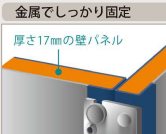

System Bath RELAXIA Pタイプ

リラクシア

水まわりって、大切だから
Takara standard

高品位ホーロー 浴室パネル

高品位ホーローだからお手入れカンタン

清掃性

表面がガラス質なので、汚れが染み込まないから、普段のお手入れはシャワーで流すだけ。湯アカもひとふきでキレイに! キズにも強く、カビも寄せつけず、新品同様の美しさを保てます。

フレーム構造

耐震実験で実証!

耐震性

頑丈なフレーム架台が浴室全体の重さをしっかり支え、震度6強相当の振動にも負けない強度。

タカラシステムバス耐震実験の様子
(実験は、関西電力株式会社 電力技術研究所の振動実験装置を用いて行いました。)

実験条件
<実験状況>
システムバスユニット単体の加振実験
(振動台に架台を固定)
<振動内容>
平均加速度：8 0 0 g
振動周波数：3~5Hz間で変移の振動
理論上の震度(6強)を1分間加振

浴室全体を保温材で包み込んだあたたかい浴室

保温性

浴室パネルで包み込むように、浴室全体を保温、熱を逃がさず冬場の入浴でもあたたか。

断熱風呂フタ+高断熱浴槽

水栓

サーモスタット
SB18520S

エコシャワー
節水仕様
+手元止水

シャワーフック
スライドバー
(手すりタイプ)

FRPフロア

白銀比の長短のスクエアで構成されたモダンなグリッドパターンFRPフロア。

40mm
57mm

ドア 折戸：ホワイト

キョウワフリードア

ドア下部の換気口をなくすことにより、デザインがスッキリ。お手入れもラクに。

風呂フタ 断熱風呂フタ (組み合わせ式)

保温材入りのお湯の冷めにくい風呂フタ。

風呂フタフック
MGSB 風呂フタフック (W)

※形状はシリーズで異なります。

ハンドバー

1型 400mm
ステンレスタイプ

照明

フラット天井ダウンライト
LED 3灯

タオル掛け

スクエアタイプ

ミラー

ロングミラー
サイズ:
W300×
H1004mm

浴室パネル

1面デザイン

カラーの入り方

※カラーの入らない面はホワイトとなります。

アクセントデザイン・1面デザイン

カラーの入り方

※カラーの入らない面はホワイトとなります。

浴槽形状

スクエア浴槽
広々とした浴槽に肩までつかってゆっくりリラックス。

ラウンド浴槽
ゆるやかなカーブが体にフィット。見た目にも優しい印象の浴槽です。

浴槽カラー

浴槽エプロンカラー

洗い場 FRPフロア

カウンター

コーナー収納棚 スクエアタイプ