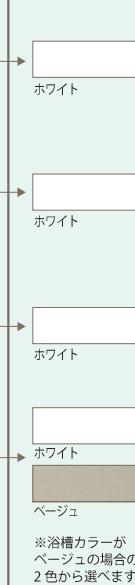

System Bath RELAXIA Pタイプ

リラクシア

水まわりって、大切だから
Takara standard

高品位ホーロー 浴室パネル

高品位ホーローだからお手入れカンタン

清掃性

表面がガラス質なので、汚れが染み込まないから、普段のお手入れはシャワーで流すだけ。湯アカもひとふきでキレイに! キズにも強く、カビも寄せつけず、新品同様の美しさを保てます。

フレーム構造

耐震実験で実証!

耐震性

頑丈なフレーム架台が浴室全体の重さをしっかり支え、震度6強相当の振動にも負けない強度。

タカラシステムバス耐震実験の様子
(実験は、関西電力株式会社 電力技術研究所の振動実験装置を用いて行いました。)

実験条件
<実験状況>
システムバスユニット単体の加振実験
(振動台に架台を固定)
<振動内容>
平均加速度：8 0 0 g
振動周波数：3~5Hz間で変移の振動
理論上の震度(6強)を1分間加振

浴室全体を保温材で包み込んだあたたかい浴室

保温性

浴室パネルで包み込むように、浴室全体を保温、熱を逃がさず冬場の入浴でもあたたか。

断熱風呂フタ+高断熱浴槽

水栓

サーモスタット
SB18520S

エコシャワー
節水仕様
+手元止水

シャワーフック
スライドバー
(手すりタイプ)

FRPフロア

白銀比の長短のスクエアで構成されたモダンなグリッドパターンFRPフロア。

40mm
57mm

ドア 折戸：ホワイト

キョウワフリードア

ドア下部の換気口をなくすことにより、デザインがスッキリ。お手入れもラクに。

風呂フタ 断熱風呂フタ (組み合わせ式)

保温材入りのお湯の冷めにくい風呂フタ。

風呂フタフック
MGSB 風呂フタフック (W)

※形状はシリーズで異なります。

ハンドバー

1型 400mm
ステンレスタイプ

照明

フラット天井ダウンライト
LED 3灯

タオル掛け

スクエアタイプ

ミラー

ロングミラー
サイズ:
W300×
H1004mm

浴室パネル

1面デザイン

カラーの入り方

※カラーの入らない面はホワイトとなります。

アクセントデザイン・1面デザイン

カラーの入り方

※カラーの入らない面はホワイトとなります。

浴槽形状

スクエア浴槽
広々とした浴槽に肩までつかってゆっくりリラックス。

ラウンド浴槽
ゆるやかなカーブが体にフィット。見た目にも優しい印象の浴槽です。

浴槽カラー

浴槽エプロンカラー

洗い場 FRPフロア

カウンター

コーナー収納棚 スクエアタイプ